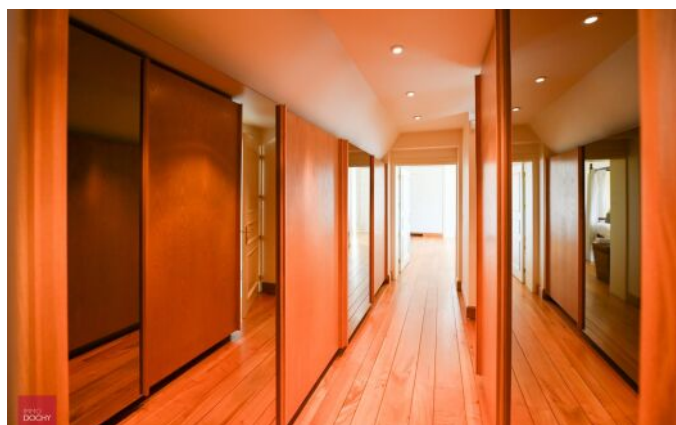

Contacteer ons

+32 56 60 41 76   info@dochy.be

IMMO DOCHY

Jan Bouckaertstraat 20

8790 Waregem

www.dochy.be