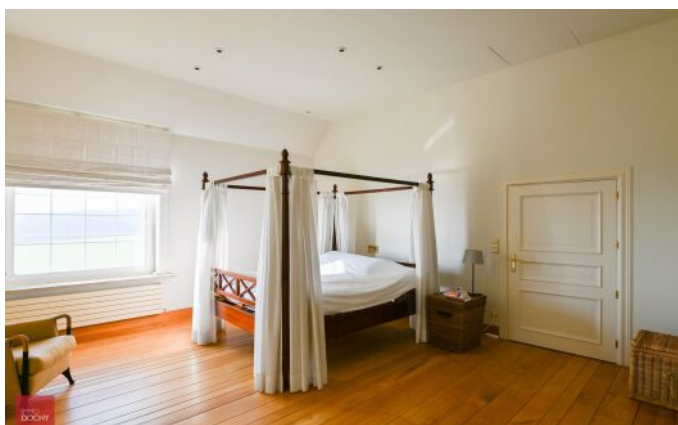

Contacteer ons

+32 56 60 41 76   info@dochy.be

IMMO DOCHY

Jan Bouckaertstraat 20

8790 Waregem

www.dochy.be