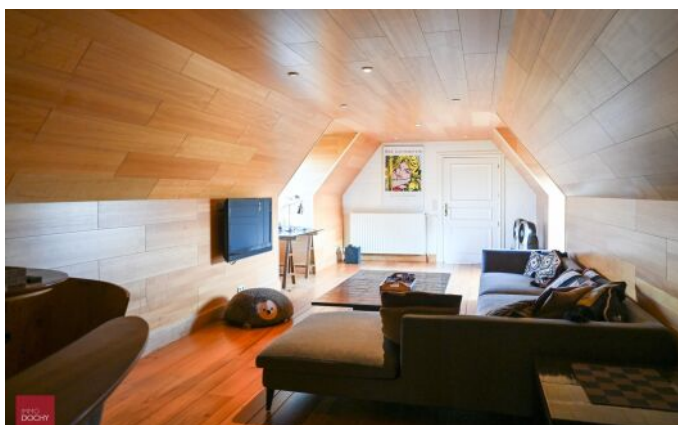

Contacteer ons

+32 56 60 41 76   info@dochy.be

IMMO DOCHY

Jan Bouckaertstraat 20

8790 Waregem

www.dochy.be