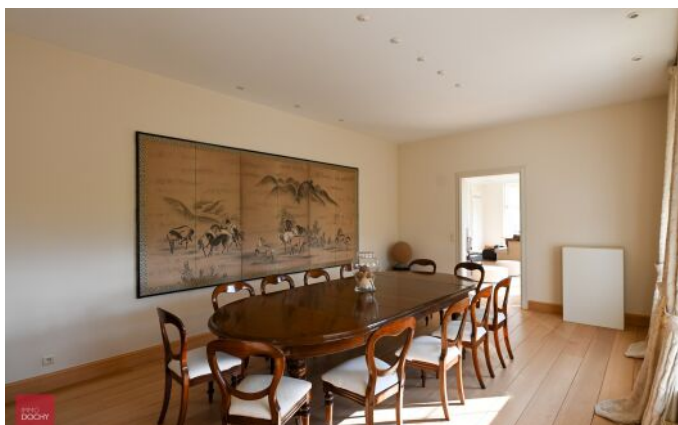

Contacteer ons

+32 56 60 41 76   info@dochy.be

IMMO DOCHY

Jan Bouckaertstraat 20

8790 Waregem

www.dochy.be