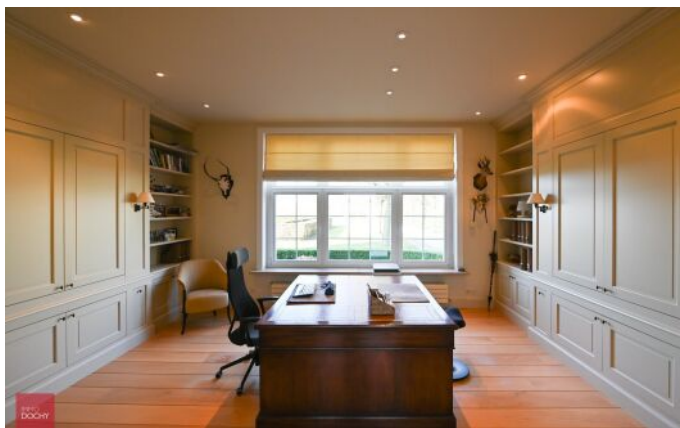

Contacteer ons

+32 56 60 41 76   info@dochy.be

IMMO DOCHY
Jan Bouckaertstraat 20
8790 Waregem
www.dochy.be