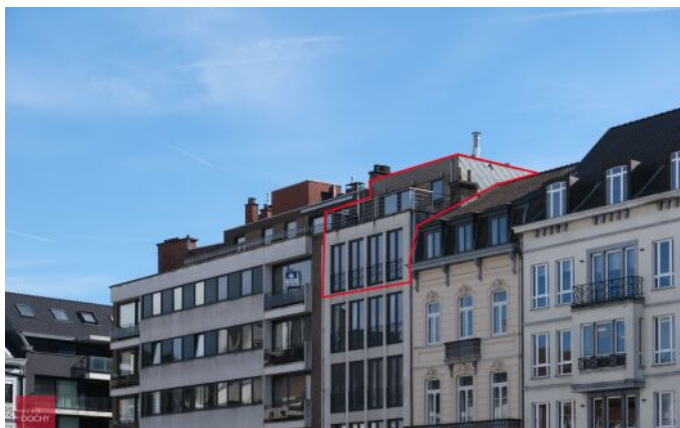

Contacteer ons

+32 56 60 41 76 info@dochy.be

IMMO DOCHY
Jan Bouckaertstraat 20
8790 Waregem
www.dochy.be