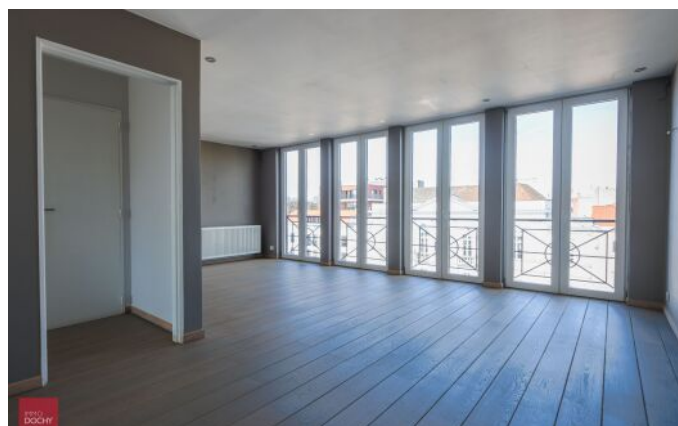

Contacteer ons

+32 56 60 41 76 info@dochy.be

IMMO DOCHY
Jan Bouckaertstraat 20
8790 Waregem
www.dochy.be