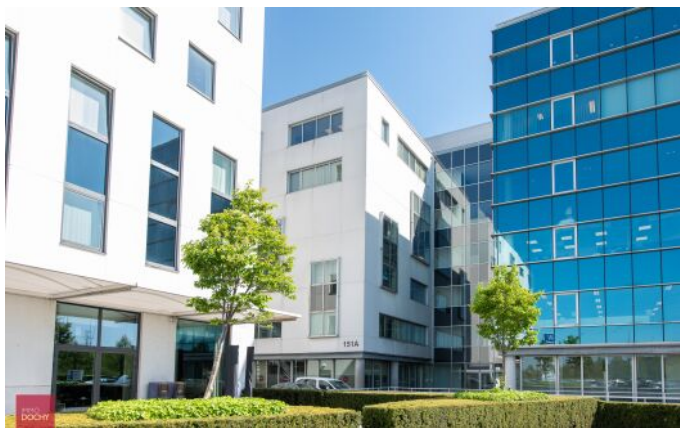

Contacteer ons

+32 56 60 41 76 info@dochy.be

IMMO DOCHY
Jan Bouckaertstraat 20
8790 Waregem
www.dochy.be