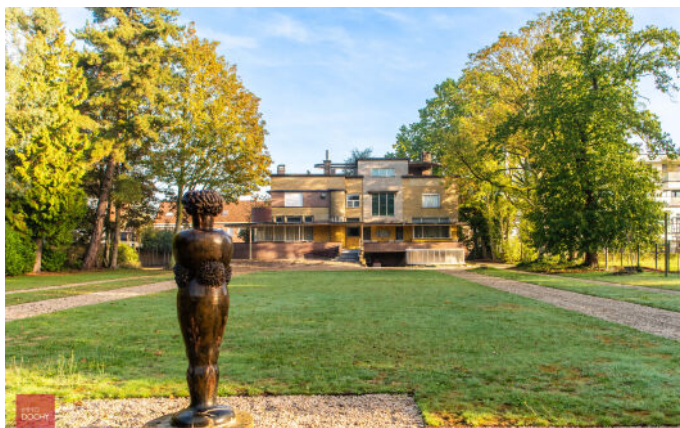

Nous contacter

+32 56 60 41 76 info@dochy.be

IMMO DOCHY
Jan Bouckaertstraat 20
8790 Waregem
www.dochy.be