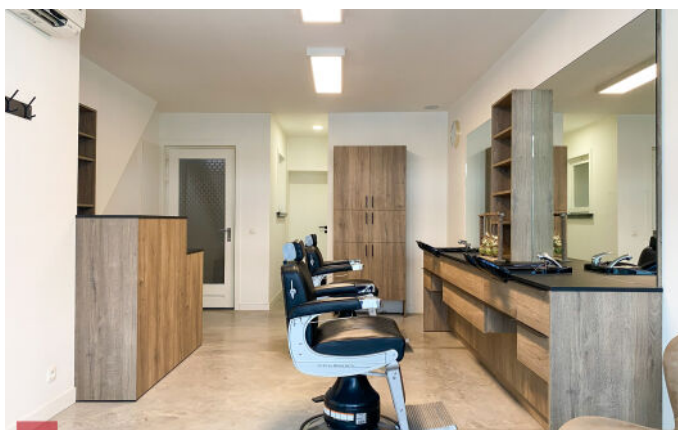

Nous contacter

+32 56 60 41 76 info@dochy.be

IMMO DOCHY
Jan Bouckaertstraat 20
8790 Waregem
www.dochy.be